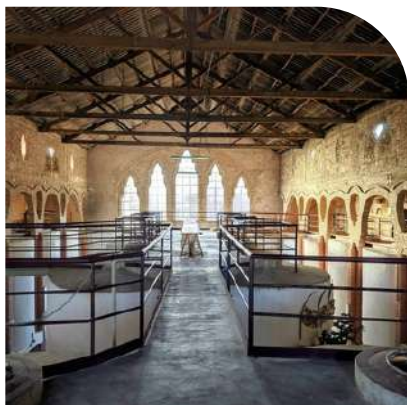

COOPERATIVA AGRÍCOLA BARBERÀ DE LA CONCA

Visita Guiada & Tast

EL 1ER CELLER COOPERATIU DE CATALUNYA

Descobreix un celler cooperatiu amb història i assaboreix els seus millors vins.

Aquest increïble edifici obra de l'arquitecte Cèsar Martinell, és la porta a una experiència d'enoturisme única.