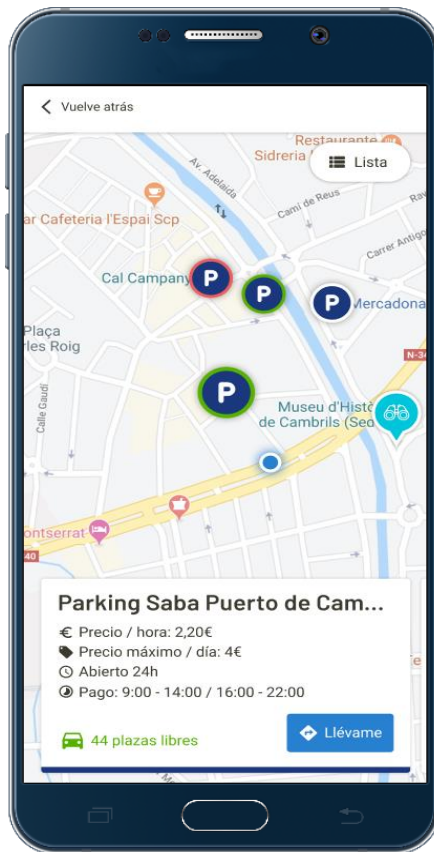

Informació d'aparcaments:

- ✓ Visualització en llistat i mapa
- ✓ Places disponibles
- ✓ Preu màxim per dia o bons
- ✓ Preu estàndard
- ✓ Horari
- ✓ Ubicació
- ✓ Distància