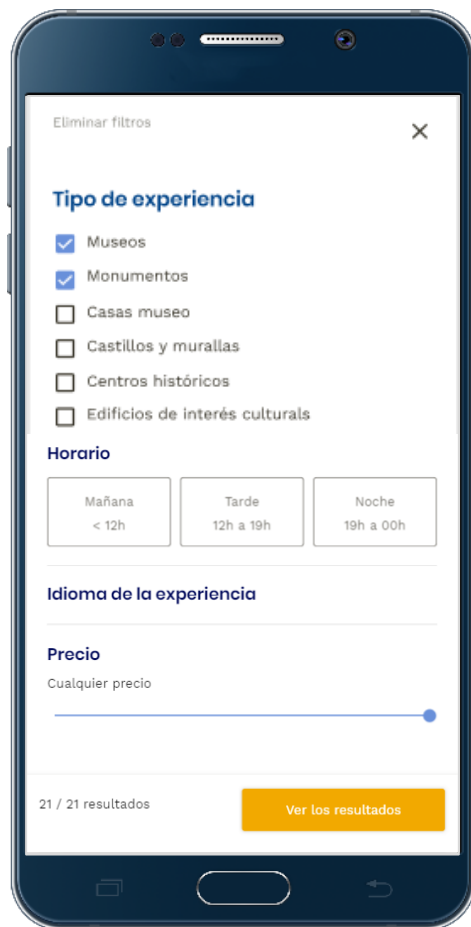

Tipus de filtratge:

- ✓ Tipus d'experiència
- ✓ Edats
- ✓ Horaris / calendari
- ✓ Idioma de les experiències
- ✓ Preu
- ✓ Localització
- ✓ Temàtica