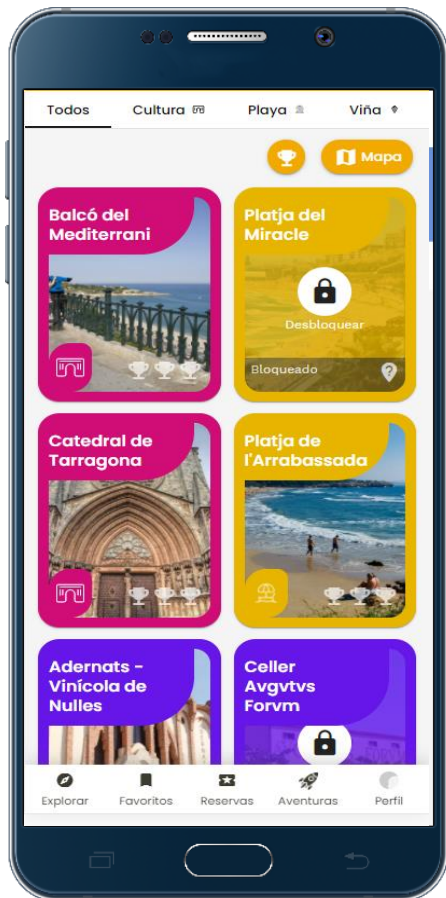

Cromos geolocalitzats

- ✓ Per a incentivar visites a altres llocs.
- ✓ Es poden crear tants cromos com es vulgui i quan es vulgui.
- ✓ Amb la motivació d'aconseguir la col·lecció volem deslocalitzar les destinacions més turístiques i diversificar el turisme pel territori.