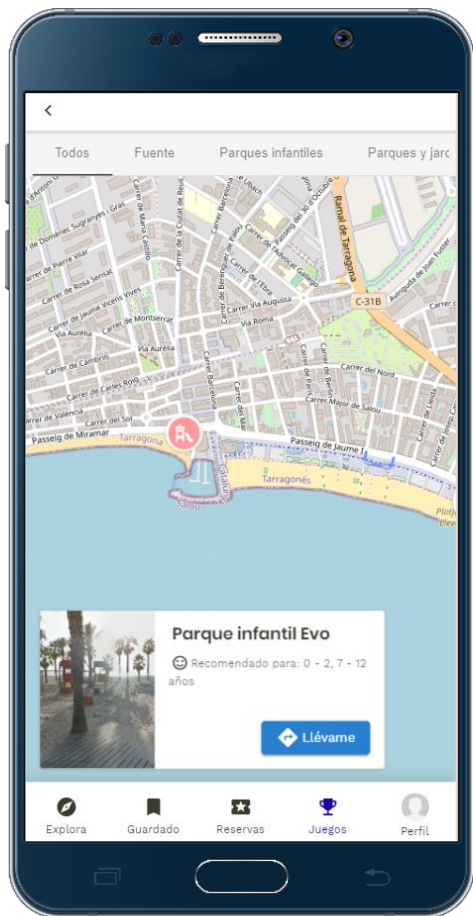

Zones infantils:

- ✓ Diferents localitzacions d'oci
- ✓ Recomanats per edats
- ✓ Filtre de cerca dels tipus
- ✓ Fàcil accés a la ubicació

Serveis:

- ✓ Diversitat de serveis
- ✓ Visualització en mapa
- ✓ Horaris i contacte
- ✓ Fàcil accés a la ubicació