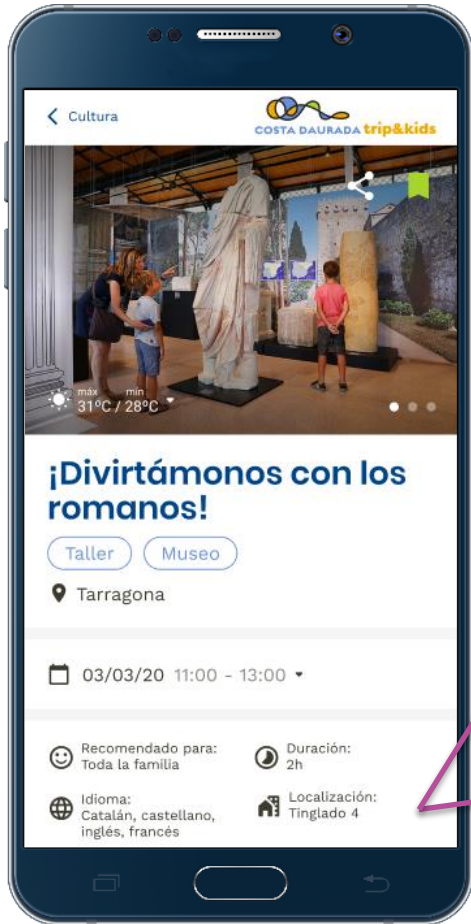

Descripción

Conoced el mundo romano a través de sus juegos y espectáculos.
¡Venid a jugar como lo hacían los niños y niñas en la época romana!

Precios

Precio estándar: 3€
Niños (5-14): 2€
Menores de 5 años: GRATIS

Información adicional

La entrada al museo incluye lorem ipsum dolor sit amet consectetur adipiscing elit. Lorem ipsum dolor sit amet consectetur adipiscing elit. Lorem ipsum dolor sit amet consectetur adipiscing elit.

- Apto para personas con movilidad reducida
- Accesible para mascotas

Desde **3€** [Reservar](#)

Encuentra parking cerca

Buscar parking

Actividades similares

¡Divirtámonos con los roman... desde 7€

Sé músico por un día desde 7€

Ver todo >

Actividades cerca de Tinglado 4

¡Divirtámonos con los roman... desde 7€

Sé músico por un día desde 7€

Ver todo >