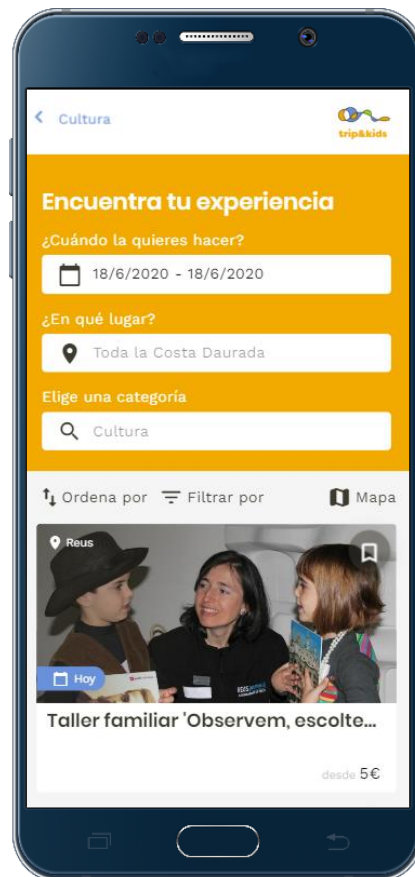

Tipus de filtratge:

- ✓ Tipus d'experiència
- ✓ Edats
- ✓ Horaris / calendari
- ✓ Idioma de les experiències
- ✓ Preu
- ✓ Localització
- ✓ Temàtica