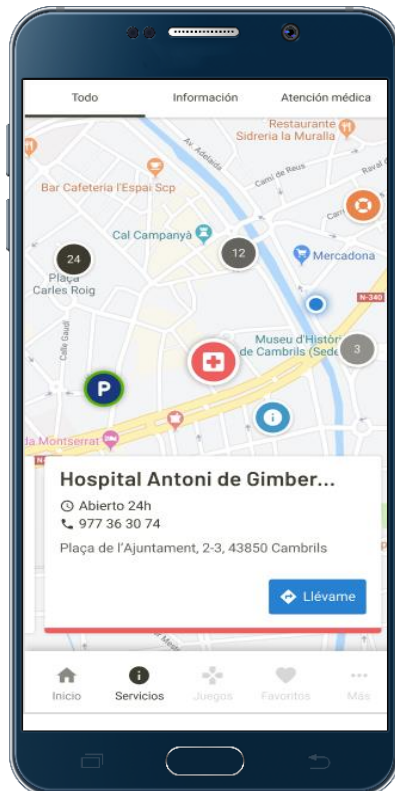

Zones infantils:

- ✓ Diferents localitzacions d'oci
- ✓ Recomanats per edats
- ✓ Filtre de cerca dels tipus
- ✓ Fàcil accés a la ubicació

Serveis:

- ✓ Diversitat de serveis
- ✓ Visualització en mapa
- ✓ Horaris i contacte
- ✓ Fàcil accés a la ubicació