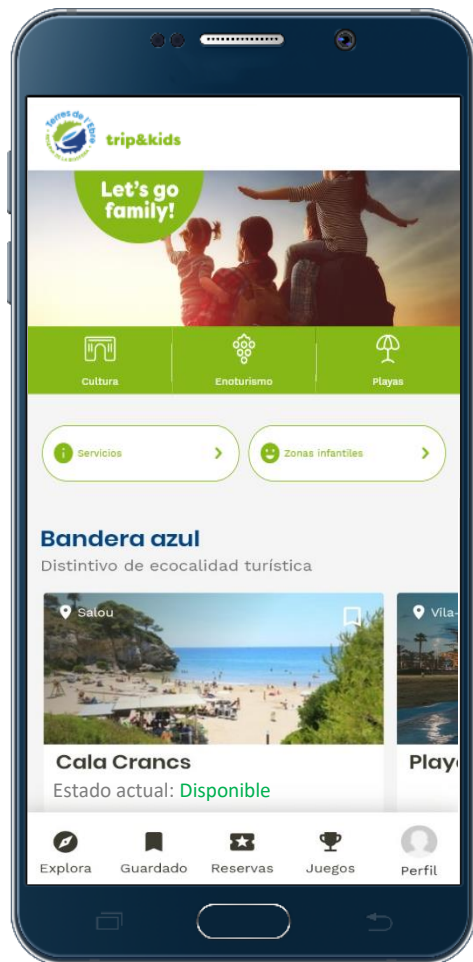

Agrupacions amb filtres avançats:

- ✓ Platges amb aforament disponible
- ✓ Recursos turístics obert/tancat
- ✓ Alternatives al mal temps
- ✓ Activitats que fer amb els més petits
- ✓ Activitats que comencen d'aquí poc..
- ✓ Prepara't per aquest cap de setmana
- ✓ Són tendència en les famílies com tu
- ✓ Etc.