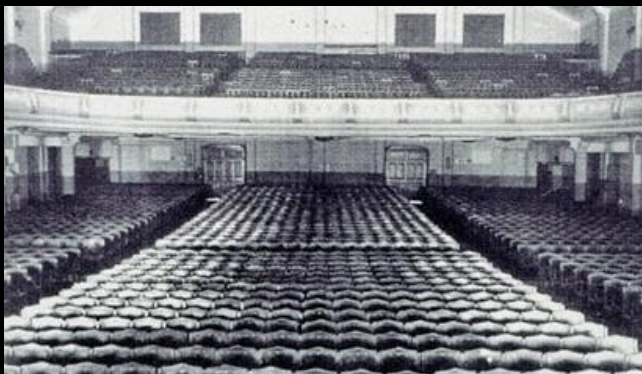

CINEMA
IDEAL

Recupera un antic cinema del 1917, convertit en estudi de televisió l'any 1984, protagonista durant dècades de la vida cultural del Poblenou de Barcelona. 2000 m² dedicats a la creació, formació i difusió de la cultura digital: el punt trobada entre art, tecnologia i ciència.