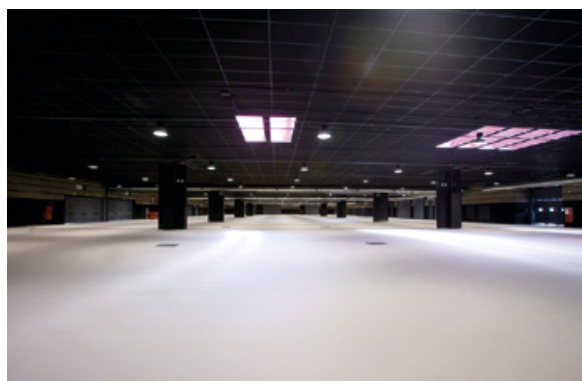

Recinte Firal
Recinto Ferial / Fairground