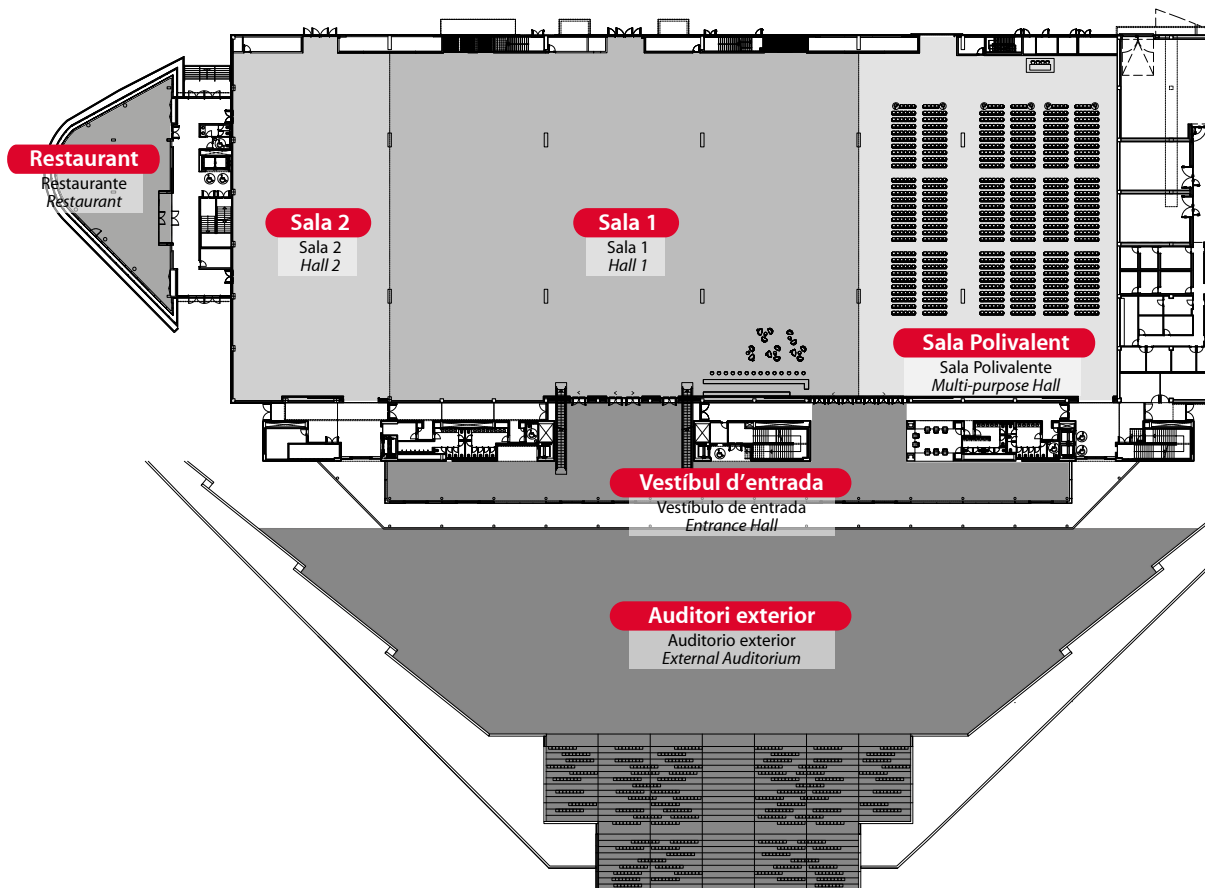

capacitats / capacidades / capacity

	Superfície m ² Superficie m ² Surface m ²	Teatre Teatro Theatre	Escola Escuela School	Banquet Banquete Banquet	Còctel Coctel Cocktail	"U"	
Auditori exterior / Auditorio exterior / External Auditorium	4.600	1.000	-	-	3.833	-	
Vestíbul d'entrada / Vestíbulo de entrada / Entrance Hall	600	-	-	-	500	-	
Restaurant / Restaurante / Restaurant							
Salas Firsals							
Salas Feria	Sala 1 / Sala 1 / Hall 1	3.380	2.820	2.110	2.415	2.820	-
Fair Halls	Sala 2 / Sala 2 / Hall 2	1.120	935	700	800	935	-
	Sala Polivalent	1.845	1.540	1.150	1.320	1.540	-
	Multi-purpose Hall						
Total Sales Firsals / Total Salas Feria / Total Fair Halls	6.345	5.295	3.960	4.535	5.295	-	