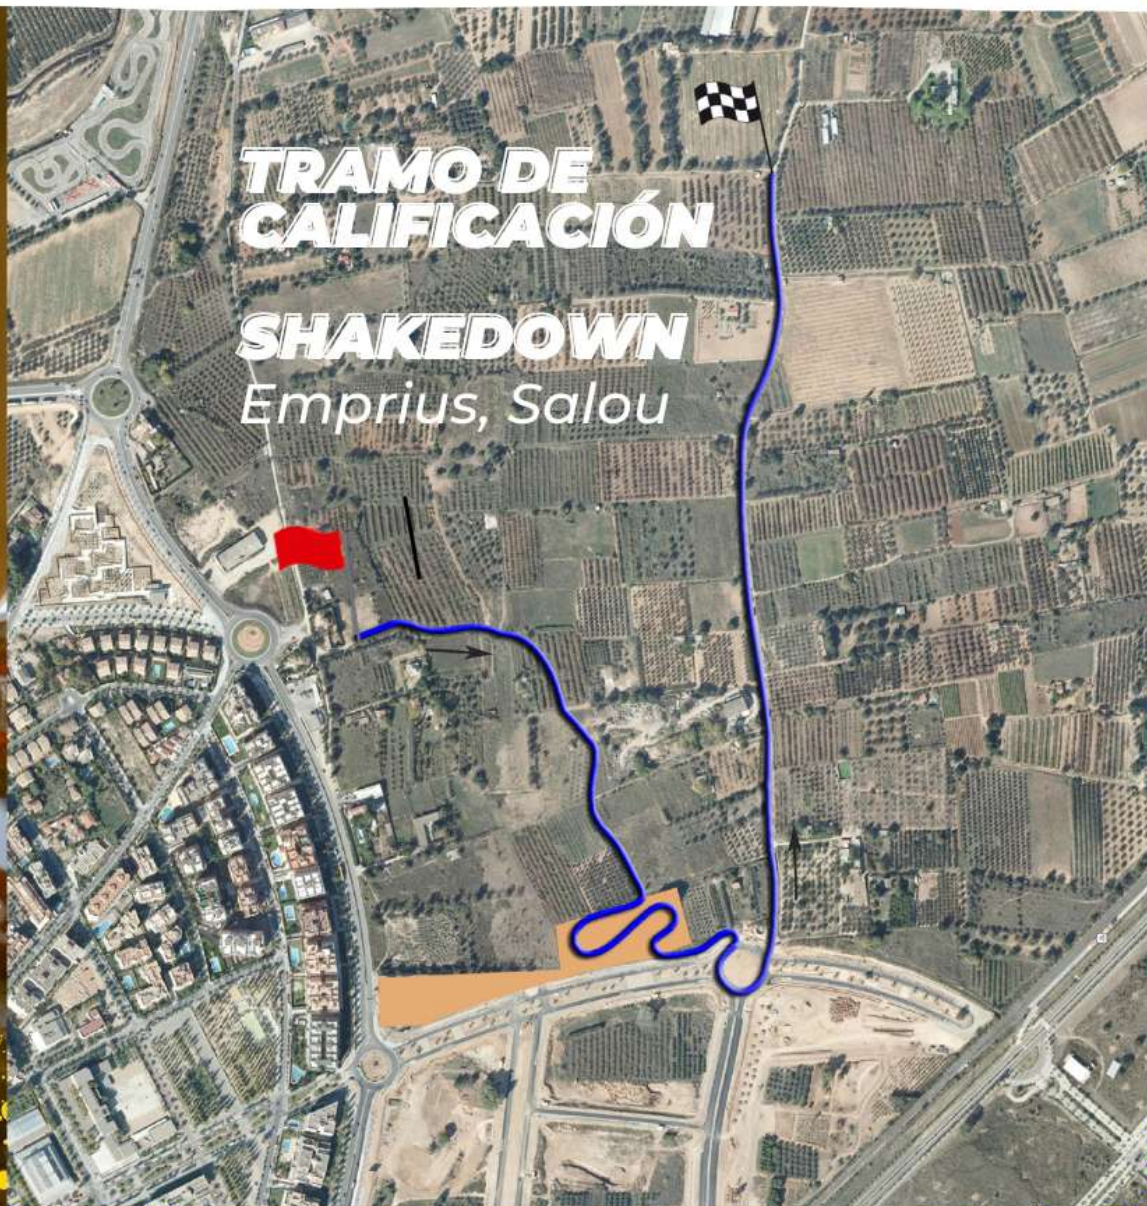

ITINERARIO 2024

Divendres / Viernes / Friday

18 OCT

FP	Ensayos Libres	14:00
TC	Tramo de calificación	15:15
SD	Shakedown	16:00
	Ceremonia de Salida	19:00
	<i>Passeig Jaume I, Podio Salou</i>	
SS1	Salou 1	19:23
	Parc Fermé	19:48
	<i>PortAventura</i>	

Divendres / Viernes / Friday

18 OCT

Divendres / Viernes / Friday

18 OCT

Dissabte / Sábado / Saturday

19 OCT

SS2	La Pobla de Massaluca - Vilalba dels Arcs 1	09:00
SS3	Horta - Bot 1	10:15
SS4	Gandesa 1	10:50
SS5	Salou 2	12:40
SS6	La Pobla de Massaluca - Vilalba dels Arcs 2	14:55
SS7	Horta - Bot 2	16:10
SS8	Gandesa 2	17:10

19 OCT

ITINERARIO 2024

Divendres / Viernes / Friday

18 OCT

FP	Ensayos Libres	14:00
TC	Tramo de calificación	15:15
SD	Shakedown	16:00
	Ceremonia de Salida	19:00
	<i>Passeig Jaume I, Podio Salou</i>	
SS1	Salou 1	19:23
	Parc Fermé	19:48
	<i>PortAventura</i>	

Dissabte / Sábado / Saturday

19 OCT

SS2	La Pobla de Massaluca - Vilalba dels Arcs 1	09:00
SS3	Horta - Bot 1	10:15
SS4	Gandesa 1	10:50
SS5	Salou 2	12:40
SS6	La Pobla de Massaluca - Vilalba dels Arcs 2	14:55
SS7	Horta - Bot 2	16:10
SS8	Gandesa 2	17:10
	Entrega de Premios	20:30
	<i>Passeig Jaume I, Podio Salou</i>	