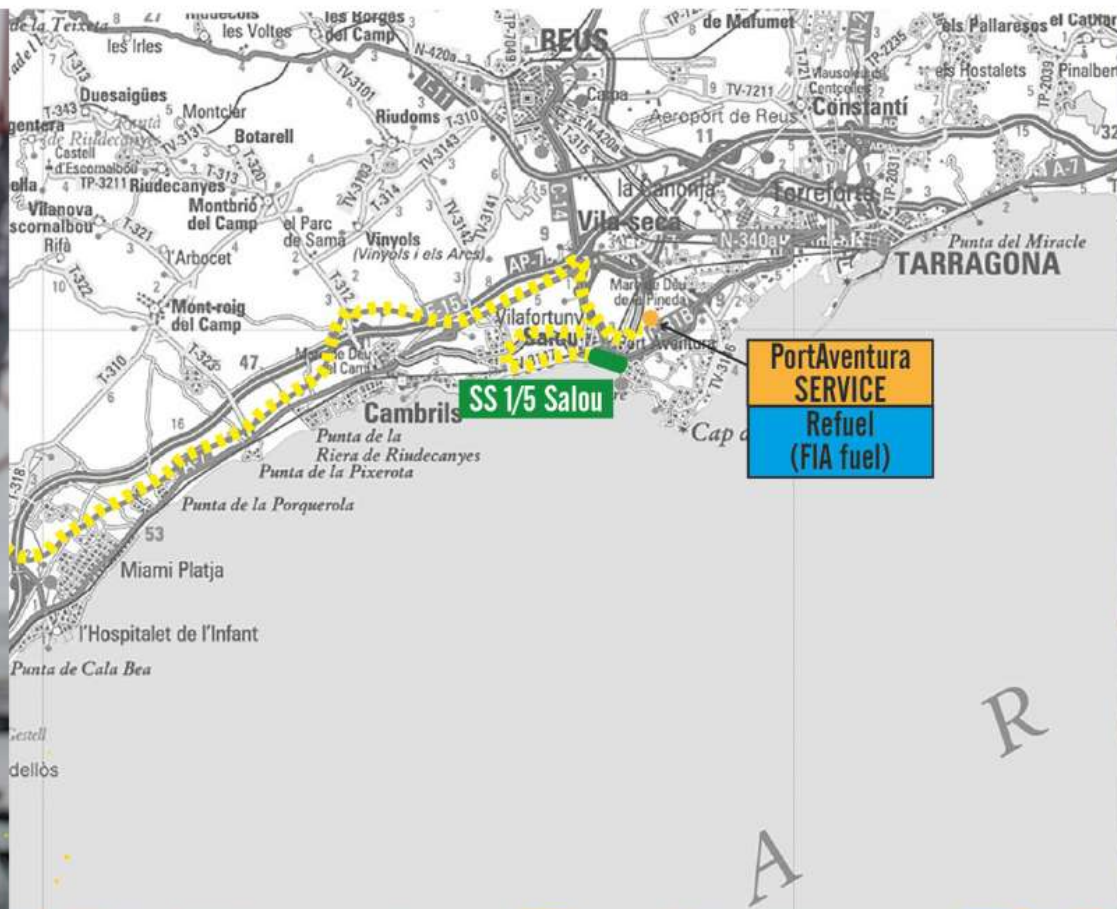

Dissabte / Sábado / Saturday

19 OCT