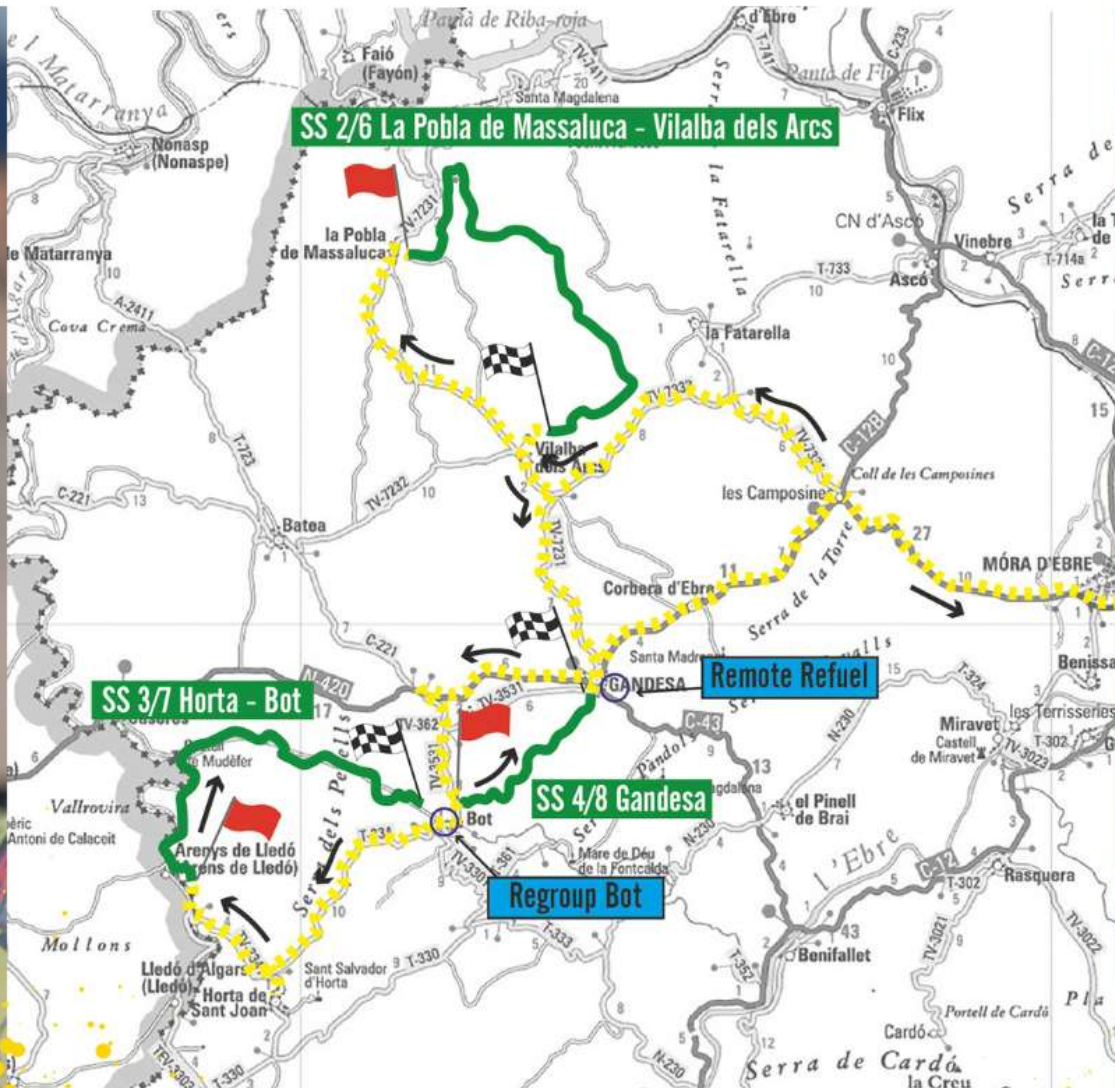

Dissabte / Sábado / Saturday

19 OCT