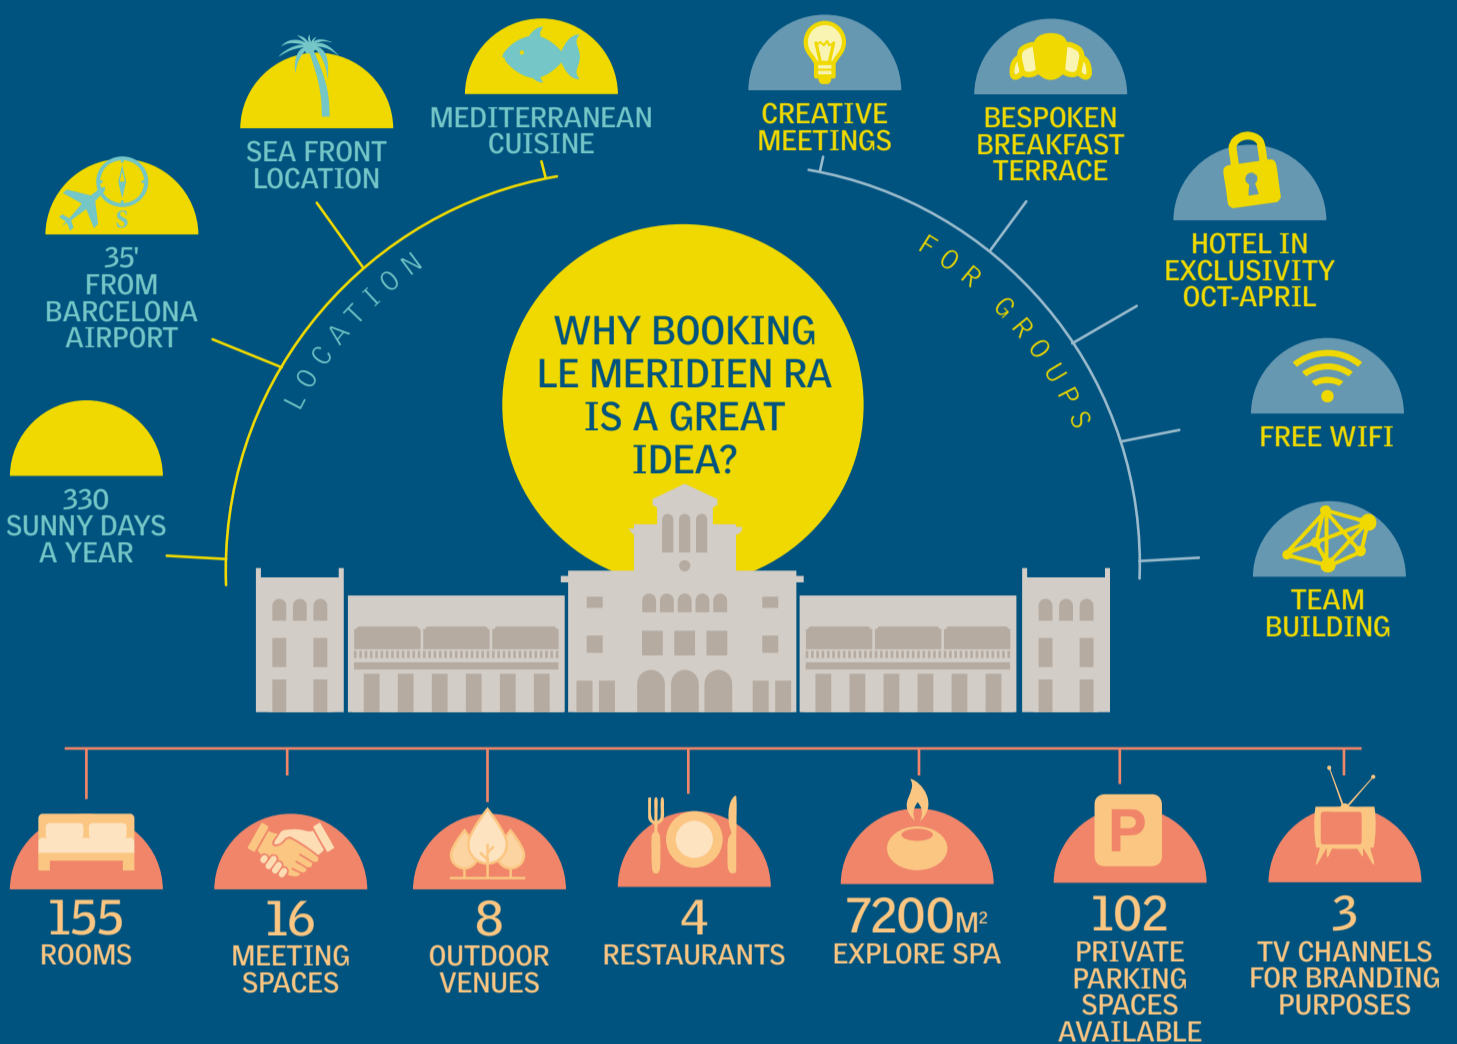

BRIGHT MEETINGS BY THE MEDITERRANEAN

Le MERIDIEN RA
BEACH HOTEL & SPA

MEETING SPACES

CONVENTION CENTER	Natural Sunlight	m ²	Height	Classroom	Theatre	U-Shape	Banquet	Cocktail	Cabaret	Floor
Ra	YES	295	6,5	160	360	68	220	500	160	0
Hall	YES	260	3,5	-	-	-	110	400	-	0
Art	NO	57	2,75	24	46	24	30	60	24	1
Buk	NO	53	2,75	-	-	-	15	-	12	1
Lab	YES	54	2,75	18	40	24	30	55	24	1
Ona	YES	26	2,75	9	20	12	10	25	8	1
Sky	YES	31	2,75	18	25	12	10	30	8	1
Ayu Central	YES	-	3,5	50	96	32	-	-	-	-1
Ayu Cent+Lat	YES	254	3,5	105	200	-	120	220	48	-1
Le Grill	YES	1300	-	-	-	-	200	400	-	2
CLASSIC BUILDING										
D ^a Cecilia	YES	49	-	24	35	23	-	40	-	2
D. Enric	YES	45	-	24	24	21	-	30	-	3
Nur	YES	90	3,5	35	66	32	50	70	40	0
Hub Cent+Lat	YES	264	3,8	-	310	-	200	400	101	0
Hub Central	YES	-	3,8	100	200	-	80	-	56	0
Taula	YES	140	3,9	-	-	-	90	150	48	0
DO	YES	140	3,94	-	-	-	80	100	48	0
Longitude Bar	YES	77	3,37	-	-	-	70	100	32	0
Tarragona	YES	46	3,38	30	45	24	40	50	24	0
Nur Terrace	YES	80	-	-	-	-	40	50	24	0
Puro Gusto	YES	400	-	-	-	-	90	250	-	0
Fatboy	YES	382	-	-	-	-	100	200	24	0
Taula Terrace	YES	240	-	-	-	160	300	60	-	0
Do Terrace	YES	260	-	-	-	80	175	-	-	0

INDOOR SPACES

Ra D^a Cecilia
Hall D. Enric
Buk Nur
Lab Hub
Ona
Sky
Ayu

BAR & RESTAURANTS

Le Grill
Taula
DO
Longitude Bar
Tarragona

OUTDOOR SPACES

Nur Terrace
Puro Gusto
Fatboy
Taula Terrace
DO Terrace

CLASSIC BUILDING

CONVENTION CENTER

Floor +1 - Discovery Meeting Rooms

Floor 0

Floor -1

LE MERIDIEN RA BEACH HOTEL & SPA

Avda. Sanatori, 1
Platja de Sant Salvador,
43880 El Vendrell,
Catalunya
T +34 97 769 42 00
www.lermeridienra.com