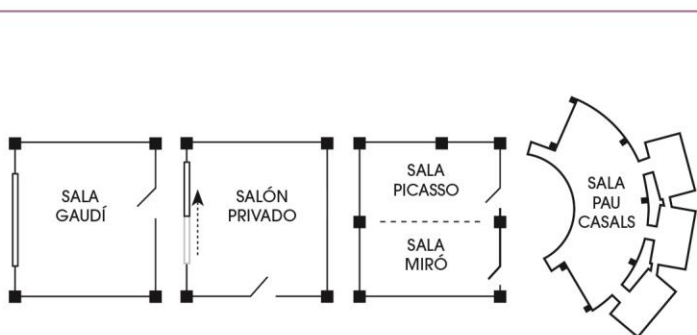

Vila-seca garantiza tranquilidad, buen clima y un enclave de gran belleza con diversas actividades de negocio y ocio. Cabe destacar el núcleo medieval de la población, el mar, diversos campos de golf, el auditorio de música, la Tarragona Romana y la ruta del Modernismo en Reus.

Se trata de un edificio nuevo, singular y con un gran valor arquitectónico. Dispone de 94 habitaciones divididas en suites, apartamentos superiores y estándares y habitaciones superiores y estándares, todas ellas equipadas detalladamente con todas las atenciones para hacer su estancia más agradable.

El hotel también dispone de un exquisito restaurante tipo buffet para los desayunos y una amplia y cuidada carta elaborada con productos mediterráneos. El restaurante ofrece también la posibilidad de un amplio menú para bodas, banquetes y celebraciones especiales.

El hotel dispone de 5 salas de reuniones, con diferentes capacidades equipadas con todo tipo de material audiovisual, zona SPA, donde podrá disfrutar de una gran variedad de tratamientos de salud y belleza, piscina exterior con solarium, biblioteca, zona de juegos, cafetería, business corner, parking y alquiler de bicicletas.

SALAS

Gaudí	30 m²
Privado	30 m²
Picasso	26 m²
Miró	26 m²
Pau Casals	200 m²